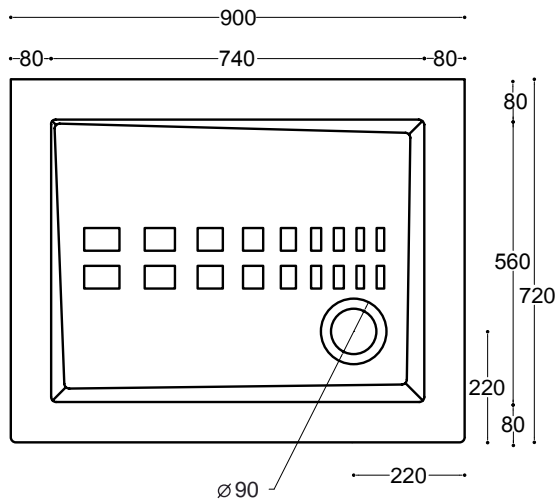

Specifiche Tecniche
Technical data
Fichas técnicas

Installazione:
Installation:
Instalación:

Viale delle Industrie, 9 - 01033 Civita Castellana (VT) - Italy
tel - +39 0761542144 / fax - +39 0761542129
info@altheaceramica.it - www.altheaceramica.com